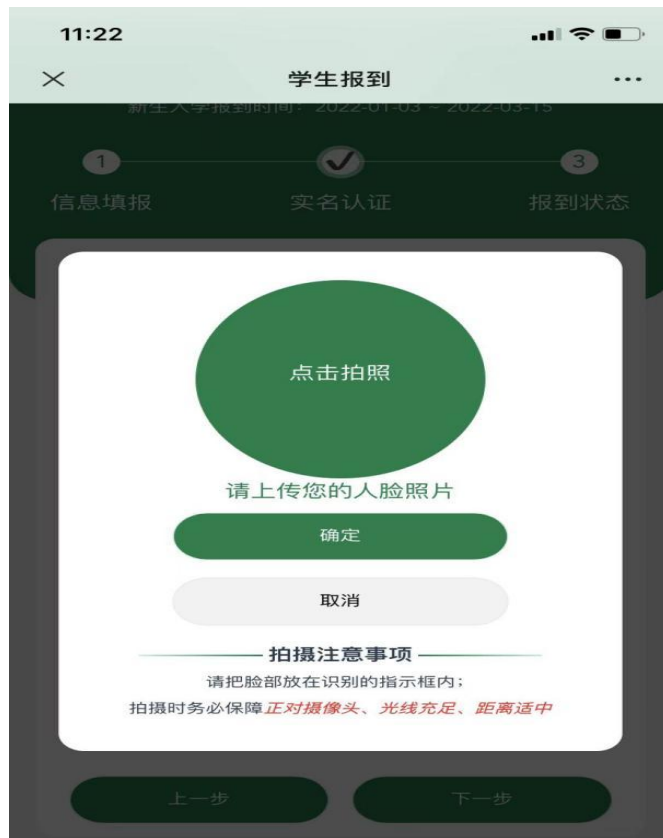

注：根据国家相关部门网络安全要求，平台学生第一次登录系统，必须修改密码，密码必须设置为“6-15 位大写字母、小写字母、特殊字符（_!@#\$\$%^&*()+.）、数字同时存在”的形式，未修改密码的账户将无法进行其他操作。）在允许报到的时间范围内，完整准确地填写基础信息，

新生入学报到

新生入学报到时间：2022-01-10 ~ 2022-03-15

1 信息填报 2 实名认证 3 报到状态

基础信息

* 姓名 张三

* 学号 20220203

* 民族 请填写民族

* 性别 男 女

* 身份证号 410327199801020304

* 出生年月 1998-01-02

“成招照片”为学生参加成人高考考试的准考证上的照片，由系统后台直接导入，不可修改。“最高学历毕业证书图片”专科（高起专）不是必须上传，本科（专升本）必须上传。

成招照片

最高学历毕业证书 (本科学生必须上传)

点击上传照片

下一步

3、所有需要填写的信息和需要上传的照片补充完整后，点击“下一步”，按提示要求上传清晰完整的身份证“头像面”和“国徽面”，上传成功后点击“下一步”

4、点击拍照，将脸部放在识别的指示框内，拍摄是保障正对镜头、光线充足、距离适中，拍摄完成后，点击“确定”按钮。

如果弹窗提示“**身份证与人脸比对失败：相似度过低**”，重新调整拍照后点击“确定”，完成报到后等待自己所在函授站点的审核，站点审核通过即报到成功。审核驳回后，及时查看驳回理由，更新完善信息，按上述步骤重新完成报到，等待站点审核。

5、附：如果忘记学号，可以在电脑端点击“学号查询”，输入年级、姓名、身份证号即可查到自己学号。

注：年级为报考年份/参加成人高考年份+1，例如：2021年参加成人高考，年级为2022